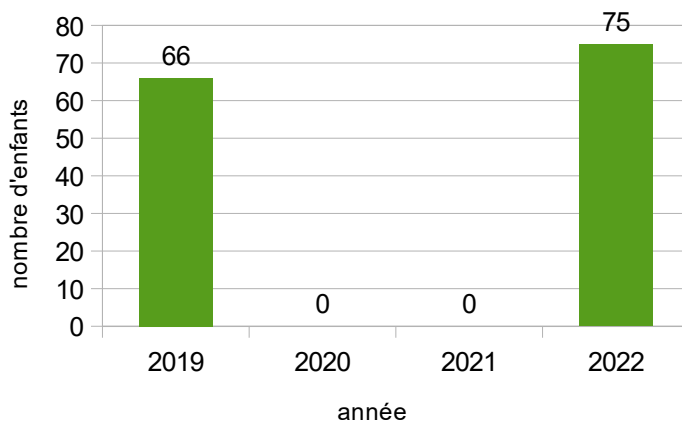

Fréquentation la Ruche Toussaint

Fréquentation la Ruche Toussaint

La Ruche Hiver 2022

- sortie patinoire à Bernex
- sortie luge à Bernex
- sortie randonnée en raquette à Bellevaux

Fréquentation de la Ruche Hiver

Fréquentation la Ruche Hiver

La Ruche Printemps 2022

- sortie Filenvol à Monnetier-Mornex
- sortie minigolf à Amphion

Fréquentation La Ruche Printemps

Fréquentation la Ruche Printemps

La Ruche Eté 2022

- sortie plage d'Amphion en juillet et en aout
- sortie plage à Excennevex
- sulky à Amphion
- présence lors du tour de France à Marin
- sortie au parc de jeux à Publier
- visite du pré-curieux à Evian
- sortie à la ferme pédagogique dAllinges

Fréquentation de la Ruche Eté

Éléments pour apprécier la situation :

Les années passent et se ressemblent.

La Ruche accueille d'année en année toujours plus d'enfants. Quand bien même, nous réduisons nos jours d'ouverture, le nombre d'heure de fréquentation augmente légèrement. La commune de Marin et le territoire sont attractifs. Familles Rurales a anticipé l'avenir qui nous attends en investissant dans un logiciel permettant de nous simplifier les inscriptions et les règlements. Le contexte reste le même.

Notre projet de 2021 de faire passer la capacité d'accueil des moins de 6 ans de 16 enfants maximum à 20 enfants est une réussite.

Nous avons ainsi accueillis jusqu'à 23 enfants de moins de 6 ans le 22 juillet, et une moyenne de 16 enfants par jour en juillet et 11 enfants par jour en août.