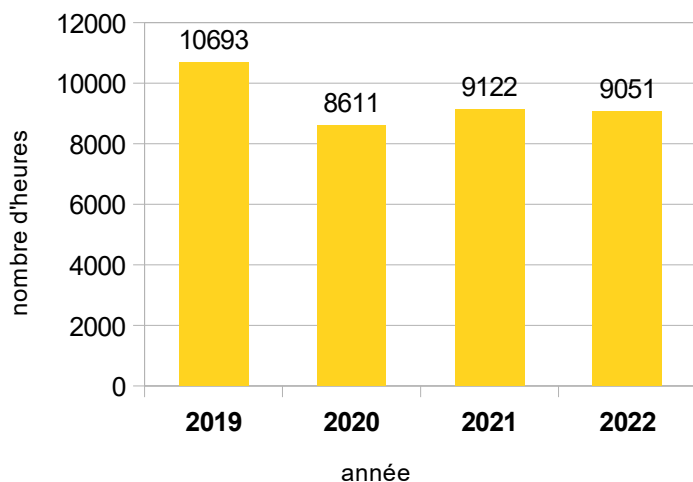

Fréquentation la Ruche Toussaint

Fréquentation la Ruche Toussaint

La Ruche Hiver 2022

- sortie patinoire à Bernex
- sortie luge à Bernex
- sortie randonnée en raquette à Bellevaux

Fréquentation de la Ruche Hiver

Fréquentation la Ruche Hiver

La Ruche Printemps 2022

- sortie Filenvol à Monnetier-Mornex
- sortie minigolf à Amphion

Fréquentation La Ruche Printemps

Fréquentation la Ruche Printemps

La Ruche Eté 2022

- sortie plage d'Amphion en juillet et en aout
- sortie plage à Excennevex
- sulky à Amphion
- présence lors du tour de France à Marin
- sortie au parc de jeux à Publier
- visite du pré-curieux à Evian
- sortie à la ferme pédagogique dAllinges

Fréquentation de la Ruche Eté

Éléments pour apprécier la situation :

Les années passent et se ressemblent.

La Ruche accueille d'année en année toujours plus d'enfants. Quand bien même, nous réduisons nos jours d'ouverture, le nombre d'heure de fréquentation augmente légèrement. La commune de Marin et le territoire sont attractifs. Familles Rurales a anticipé l'avenir qui nous attends en investissant dans un logiciel permettant de nous simplifier les inscriptions et les règlements. Le contexte reste le même.

Notre projet de 2021 de faire passer la capacité d'accueil des moins de 6 ans de 16 enfants maximum à 20 enfants est une réussite.

Nous avons ainsi accueillis jusqu'à 23 enfants de moins de 6 ans le 22 juillet, et une moyenne de 16 enfants par jour en juillet et 11 enfants par jour en août.