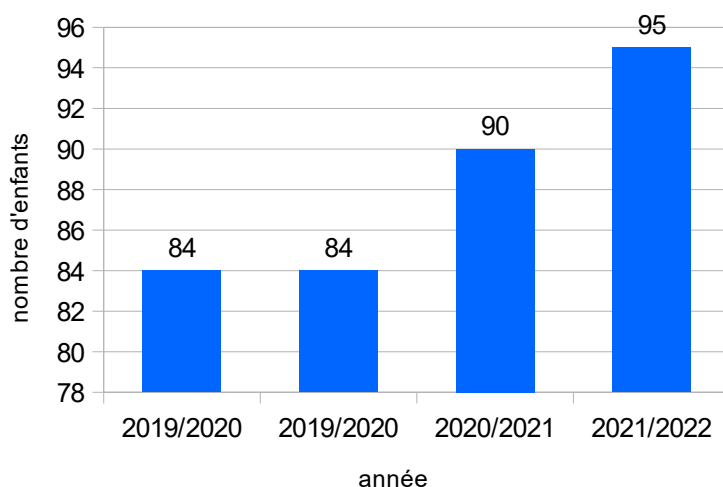

Enfin, pour cloturer l'année scolaire, les parents ont été invité à un goûter crêpes.

Accueil périscolaire des mercredis

Cet accueil périscolaire du mercredi permet l'inscription des enfants le matin de 7h30 à 11h30 et le soir de 13h30 à 18h, avec la possibilité d'inclure le repas du midi. Le goûter est offert aux enfants.

La fréquentation des mercredis progresse légèrement. Chaque mercredi, nous accueillons de 20 à 25 enfants.

2 moments forts :

Exposition d'oeuvres d'enfants à la bibliothèque de Marin, sortie au flottins à Evian, sortie à la patinoire de Bernex, sortie au minigolf à Evian

Fréquentation mercredis

Fréquentation mercredis

L'équipe d'animation permanente :

Lahoussine HAIMAD, 2 semaines à la Toussaint 2021, 2 semaine aux vacances d'hiver 2022, 1 semaine à Noël, 3 semaines durant l'été 2022 et les mercredis et la Péricolaire