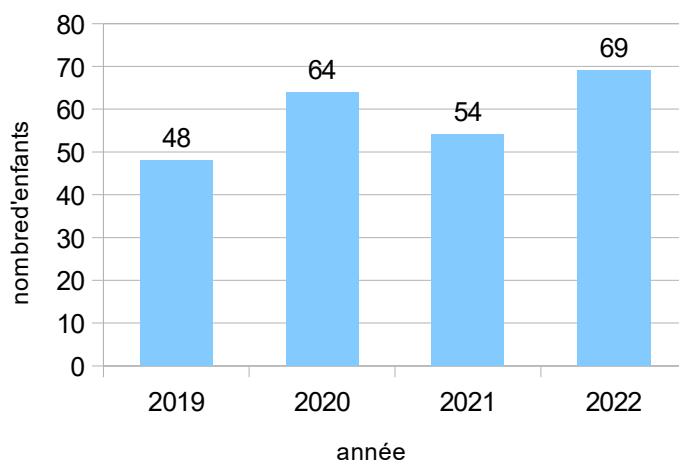

Bilan des centres de loisirs 2021/2022

ACCUEILS EXTRASCOLAIRE

La Ruche Toussaint 2021

- Spectacle Festival des Ptits Malins "les Merveilleurs" à Thonon
- Sortie au château de Ripaille à Thonon
- Sortie au château d'Avully (sortie annulée en 2020 pour cause de confinement)

Fréquentation la Ruche Toussaint

Fréquentation la Ruche Toussaint

La Ruche Hiver 2022

- sortie patinoire à Bernex
- sortie luge à Bernex
- sortie randonnée en raquette à Bellevaux

Fréquentation de la Ruche Hiver

Fréquentation la Ruche Hiver

La Ruche Printemps 2022

- sortie Filenvol à Monnetier-Mornex
- sortie minigolf à Amphion

Fréquentation La Ruche Printemps

Fréquentation la Ruche Printemps

La Ruche Eté 2022

- sortie plage d'Amphion en juillet et en aout
- sortie plage à Excennevex
- sulky à Amphion
- présence lors du tour de France à Marin
- sortie au parc de jeux à Publier
- visite du pré-curieux à Evian
- sortie à la ferme pédagogique dAllinges

Notre projet de 2021 de faire passer la capacité d'accueil des moins de 6 ans de 16 enfants maximum à 20 enfants est une réussite.

Nous avons ainsi accueillis jusqu'à 23 enfants de moins de 6 ans le 22 juillet, et une moyenne de 16 enfants par jour en juillet et 11 enfants par jour en août.