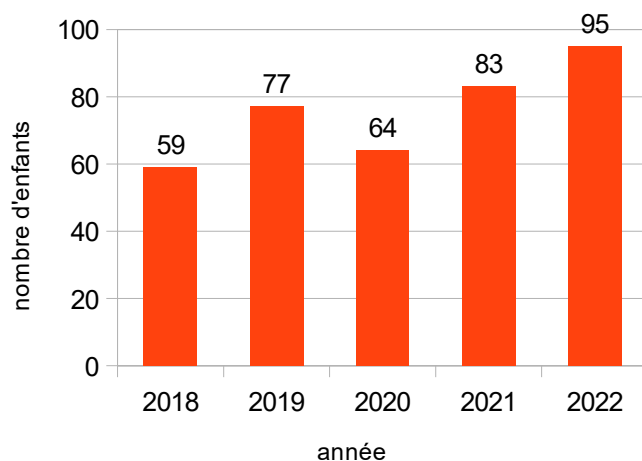

Bilan des centres de loisirs 2021/2022

ACCUEILS EXTRASCOLAIRE

La Ruche Toussaint 2021

- Spectacle Festival des Ptits Malins "les Merveilleurs" à Thonon
- Sortie au château de Ripaille à Thonon
- Sortie au château d'Avully (sortie annulée en 2020 pour cause de confinement)

Fréquentation la Ruche Toussaint

Fréquentation la Ruche Toussaint

La Ruche Hiver 2022

- sortie patinoire à Bernex
- sortie luge à Bernex
- sortie randonnée en raquette à Bellevaux

Fréquentation de la Ruche Hiver

Fréquentation la Ruche Hiver

La Ruche Printemps 2022

- sortie Filenvol à Monnetier-Mornex
- sortie minigolf à Amphion

Fréquentation La Ruche Printemps

Fréquentation la Ruche Printemps

La Ruche Eté 2022

- sortie plage d'Amphion en juillet et en aout
- sortie plage à Excennevex
- sulky à Amphion
- présence lors du tour de France à Marin
- sortie au parc de jeux à Publier
- visite du pré-curieux à Evian
- sortie à la ferme pédagogique dAllinges

Notre projet de 2021 de faire passer la capacité d'accueil des moins de 6 ans de 16 enfants maximum à 20 enfants est une réussite.

Nous avons ainsi accueillis jusqu'à 23 enfants de moins de 6 ans le 22 juillet, et une moyenne de 16 enfants par jour en juillet et 11 enfants par jour en août.