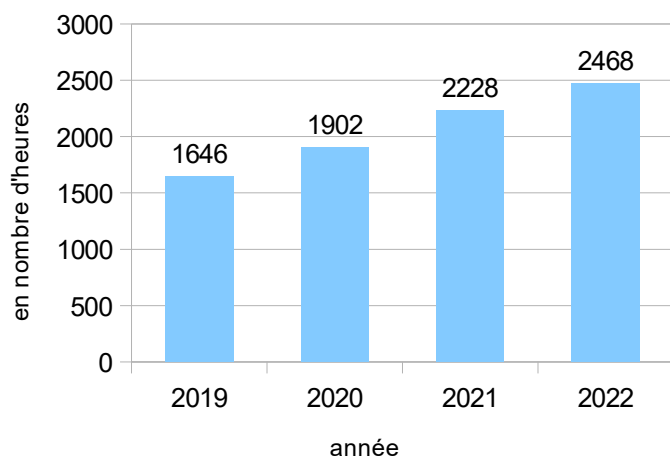

Bilan des centres de loisirs 2021/2022

ACCUEILS EXTRASCOLAIRE

La Ruche Toussaint 2021

- Spectacle Festival des Ptits Malins "les Merveilleurs" à Thonon
- Sortie au château de Ripaille à Thonon
- Sortie au château d'Avully (sortie annulée en 2020 pour cause de confinement)

Fréquentation la Ruche Toussaint

Fréquentation la Ruche Toussaint

La Ruche Hiver 2022

- sortie patinoire à Bernex
- sortie luge à Bernex
- sortie randonnée en raquette à Bellevaux

Fréquentation de la Ruche Hiver

Fréquentation la Ruche Hiver

La Ruche Printemps 2022

- sortie Filenvol à Monnetier-Mornex
- sortie minigolf à Amphion

Fréquentation La Ruche Printemps

Fréquentation la Ruche Printemps

La Ruche Eté 2022

- sortie plage d'Amphion en juillet et en aout
- sortie plage à Excennevex
- sulky à Amphion
- présence lors du tour de France à Marin
- sortie au parc de jeux à Publier
- visite du pré-curieux à Evian
- sortie à la ferme pédagogique dAllinges

Notre projet de 2021 de faire passer la capacité d'accueil des moins de 6 ans de 16 enfants maximum à 20 enfants est une réussite.

Nous avons ainsi accueillis jusqu'à 23 enfants de moins de 6 ans le 22 juillet, et une moyenne de 16 enfants par jour en juillet et 11 enfants par jour en août.