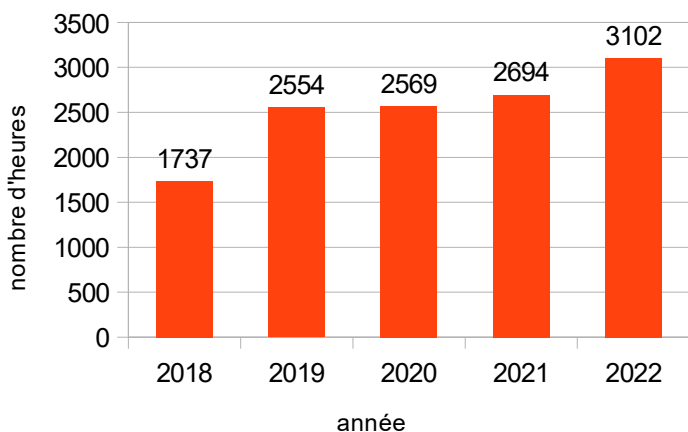

Bilan des centres de loisirs 2021/2022

ACCUEILS EXTRASCOLAIRE

La Ruche Toussaint 2021

- Spectacle Festival des Ptits Malins "les Merveilleurs" à Thonon
- Sortie au château de Ripaille à Thonon
- Sortie au château d'Avully (sortie annulée en 2020 pour cause de confinement)

Fréquentation la Ruche Toussaint

Fréquentation la Ruche Toussaint

La Ruche Hiver 2022

- sortie patinoire à Bernex
- sortie luge à Bernex
- sortie randonnée en raquette à Bellevaux

Fréquentation de la Ruche Hiver

Fréquentation la Ruche Hiver

La Ruche Printemps 2022

- sortie Filenvol à Monnetier-Mornex
- sortie minigolf à Amphion

Fréquentation La Ruche Printemps

Fréquentation la Ruche Printemps

La Ruche Eté 2022

- sortie plage d'Amphion en juillet et en aout
- sortie plage à Excennevex
- sulky à Amphion
- présence lors du tour de France à Marin
- sortie au parc de jeux à Publier
- visite du pré-curieux à Evian
- sortie à la ferme pédagogique dAllinges

Notre projet de 2021 de faire passer la capacité d'accueil des moins de 6 ans de 16 enfants maximum à 20 enfants est une réussite.

Nous avons ainsi accueillis jusqu'à 23 enfants de moins de 6 ans le 22 juillet, et une moyenne de 16 enfants par jour en juillet et 11 enfants par jour en août.