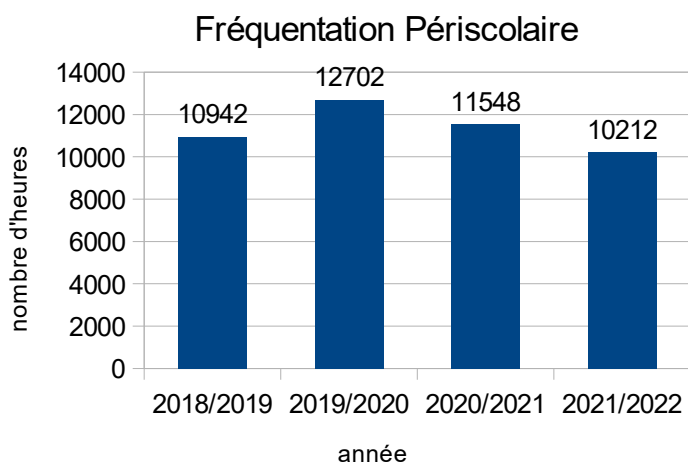

Les centres de loisirs de la CCPEVA de de Thonon aggro sont saturés. Les demandes d'inscription des familles progressent. Le recrutement d'animateurs est toujours aussi difficile.

Des refus d'inscriptions toujours plus nombreux : des familles en difficultés.

Notre projet de 2021 de faire passer la capacité d'accueil des moins de 6 ans de 16 enfants maximum à 20 enfants est une réussite.

Nous avons ainsi accueillis jusqu'à 23 enfants de moins de 6 ans le 22 juillet, et une moyenne de 16 enfants par jour en juillet et 11 enfants par jour en août.

La progression continue aussi chez les 6/12 ans, avec jusqu'à 43 enfants de plus de 6 ans le 26 juillet, et une moyenne de 35 enfants par jour en juillet et 26 enfants par jour en août.

Des pistes :

- solliciter les personnels compétents et qualifiés pour palier le manque d'animateurs : le personnel de la périscolaire, le personnel de la commune de Marin, le personnel des communes du Gavot.
- augmenter les tarifs afin de dissuader les familles d'utiliser nos services.
- augmenter nos périodes d'ouvertures estivales.

La Périscolaire

L'accueil périscolaire reçoit les enfants avant l'école de 7h à 8h30 et après l'école de 16h30 à 19h.

La fréquentation de la Périscolaire diminue légèrement, cette année encore.

Les présences le matin ont augmenté et dépassent parfois une vingtaine d'enfants.

La fréquentation du soir se stabilise pour atteindre régulièrement une trentaine d'enfants.

Cette année, les enfants ont participé à la journée de la Grande Lessive et partenariat avec la Crèche de Marin. Une activité tissage a été mise en place durant la période hivernale.

Enfin, pour cloturer l'année scolaire, les parents ont été invité à un goûter crêpes.