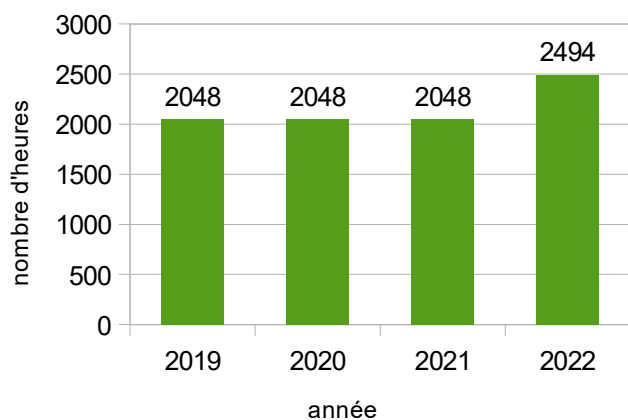

Bilan des centres de loisirs 2021/2022

ACCUEILS EXTRASCOLAIRE

La Ruche Toussaint 2021

- Spectacle Festival des Ptits Malins "les Merveilleurs" à Thonon
- Sortie au château de Ripaille à Thonon
- Sortie au château d'Avully (sortie annulée en 2020 pour cause de confinement)

Fréquentation la Ruche Toussaint

Fréquentation la Ruche Toussaint

La Ruche Hiver 2022

- sortie patinoire à Bernex
- sortie luge à Bernex
- sortie randonnée en raquette à Bellevaux

Fréquentation de la Ruche Hiver

Fréquentation la Ruche Hiver

La Ruche Printemps 2022

- sortie Filenvol à Monnetier-Mornex
- sortie minigolf à Amphion

Fréquentation La Ruche Printemps

Fréquentation la Ruche Printemps

La Ruche Eté 2022

- sortie plage d'Amphion en juillet et en aout
- sortie plage à Excennevex
- sulky à Amphion
- présence lors du tour de France à Marin
- sortie au parc de jeux à Publier
- visite du pré-curieux à Evian
- sortie à la ferme pédagogique dAllinges

Notre projet de 2021 de faire passer la capacité d'accueil des moins de 6 ans de 16 enfants maximum à 20 enfants est une réussite.

Nous avons ainsi accueillis jusqu'à 23 enfants de moins de 6 ans le 22 juillet, et une moyenne de 16 enfants par jour en juillet et 11 enfants par jour en août.