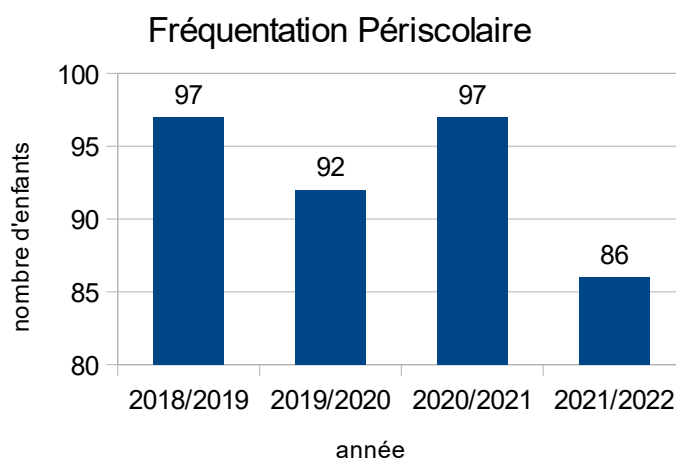

Les centres de loisirs de la CCPEVA de de Thonon aggro sont saturés. Les demandes d'inscription des familles progressent. Le recrutement d'animateurs est toujours aussi difficile.

Des refus d'inscriptions toujours plus nombreux : des familles en difficultés.

Notre projet de 2021 de faire passer la capacité d'accueil des moins de 6 ans de 16 enfants maximum à 20 enfants est une réussite.

Nous avons ainsi accueillis jusqu'à 23 enfants de moins de 6 ans le 22 juillet, et une moyenne de 16 enfants par jour en juillet et 11 enfants par jour en août.

La progression continue aussi chez les 6/12 ans, avec jusqu'à 43 enfants de plus de 6 ans le 26 juillet, et une moyenne de 35 enfants par jour en juillet et 26 enfants par jour en août.

Des pistes :

- solliciter les personnels compétents et qualifiés pour palier le manque d'animateurs : le personnel de la périscolaire, le personnel de la commune de Marin, le personnel des communes du Gavot.
- augmenter les tarifs afin de dissuader les familles d'utiliser nos services.
- augmenter nos périodes d'ouvertures estivales.

La Périscolaire

L'accueil périscolaire reçoit les enfants avant l'école de 7h à 8h30 et après l'école de 16h30 à 19h.

La fréquentation de la Périscolaire diminue légèrement, cette année encore.

Les présences le matin ont augmenté et dépassent parfois une vingtaine d'enfants.

La fréquentation du soir se stabilise pour atteindre régulièrement une trentaine d'enfants.

Cette année, les enfants ont participé à la journée de la Grande Lessive et partenariat avec la Crèche de Marin. Une activité tissage a été mise en place durant la période hivernale.

Enfin, pour cloturer l'année scolaire, les parents ont été invité à un goûter crêpes.