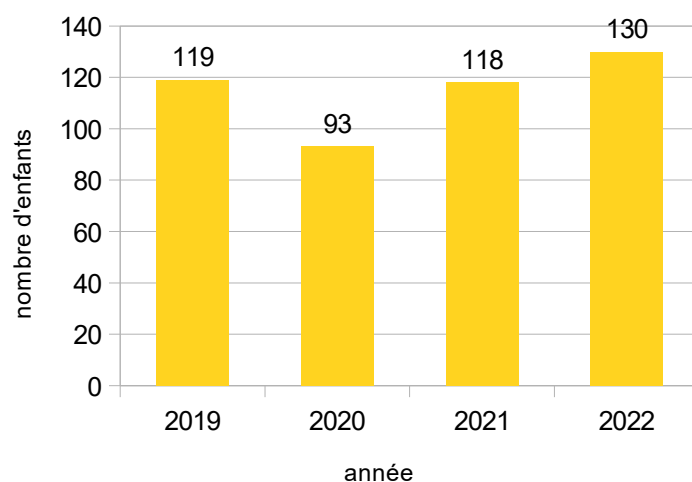

Fréquentation la Ruche Toussaint

Fréquentation la Ruche Toussaint

La Ruche Hiver 2022

- sortie patinoire à Bernex
- sortie luge à Bernex
- sortie randonnée en raquette à Bellevaux

Fréquentation de la Ruche Hiver

Fréquentation la Ruche Hiver

La Ruche Printemps 2022

- sortie Filenvol à Monnetier-Mornex
- sortie minigolf à Amphion

Fréquentation La Ruche Printemps

Fréquentation la Ruche Printemps

La Ruche Eté 2022

- sortie plage d'Amphion en juillet et en aout
- sortie plage à Excennevex
- sulky à Amphion
- présence lors du tour de France à Marin
- sortie au parc de jeux à Publier
- visite du pré-curieux à Evian
- sortie à la ferme pédagogique dAllinges

Fréquentation de la Ruche Eté

Éléments pour apprécier la situation :

Les années passent et se ressemblent.

La Ruche accueille d'année en année toujours plus d'enfants. Quand bien même, nous réduisons nos jours d'ouverture, le nombre d'heure de fréquentation augmente légèrement. La commune de Marin et le territoire sont attractifs. Familles Rurales a anticipé l'avenir qui nous attends en investissant dans un logiciel permettant de nous simplifier les inscriptions et les règlements. Le contexte reste le même.

Notre projet de 2021 de faire passer la capacité d'accueil des moins de 6 ans de 16 enfants maximum à 20 enfants est une réussite.

Nous avons ainsi accueillis jusqu'à 23 enfants de moins de 6 ans le 22 juillet, et une moyenne de 16 enfants par jour en juillet et 11 enfants par jour en août.