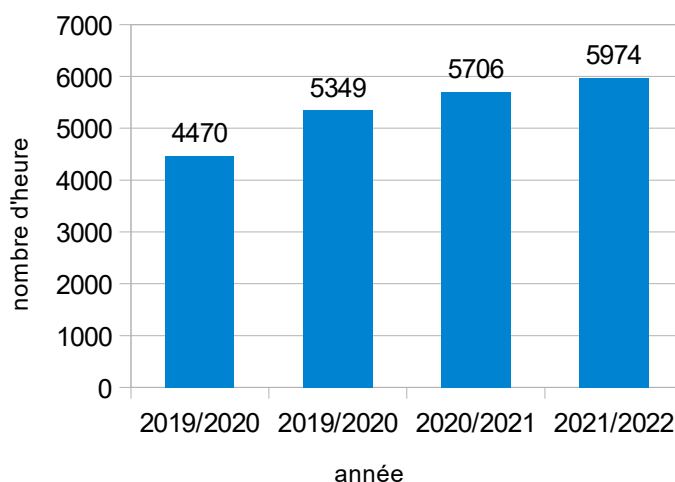

Enfin, pour cloturer l'année scolaire, les parents ont été invité à un goûter crêpes.

Accueil périscolaire des mercredis

Cet accueil périscolaire du mercredi permet l'inscription des enfants le matin de 7h30 à 11h30 et le soir de 13h30 à 18h, avec la possibilité d'inclure le repas du midi. Le goûter est offert aux enfants.

La fréquentation des mercredis progresse légèrement. Chaque mercredi, nous accueillons de 20 à 25 enfants.

2 moments forts :

Exposition d'oeuvres d'enfants à la bibliothèque de Marin, sortie au flottins à Evian, sortie à la patinoire de Bernex, sortie au minigolf à Evian

Fréquentation mercredis

Fréquentation mercredis

L'équipe d'animation permanente :

Lahoussine HAIMAD, 2 semaines à la Toussaint 2021, 2 semaine aux vacances d'hiver 2022, 1 semaine à Noël, 3 semaines durant l'été 2022 et les mercredis et la Péricolaire